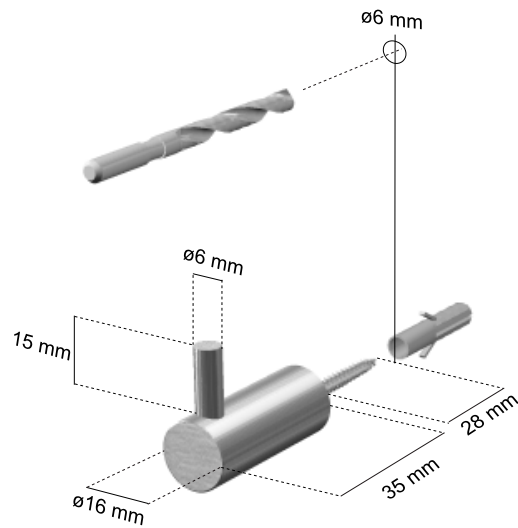

COOL ● LINE
MADE IN DENMARK

870200 Matbørstet/Satin/Gebürstet
870700 Højglans/Mirror Finish/Hochglanzpoliert
Håndklædekrog
Towel Hook
Handtuchhaken

RUSTFRIT STÅL / STAINLESS STEEL / EDELSTAHL

Export:

Forhandles af: